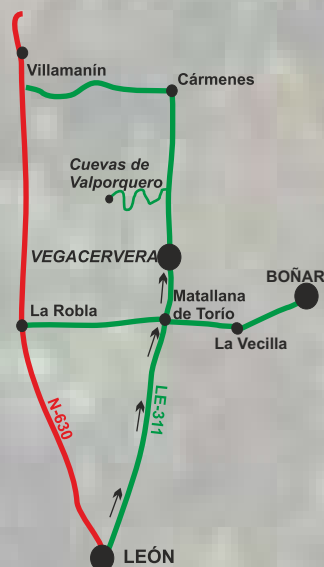

EXPERIENCE

PVP por persona

Turismo Activo en la Montaña Leonesa

A Oviedo por puerto Pajares

Información y reservas:

987 082 083 - 629913132

www.guheko.com - contacto@guheko.com