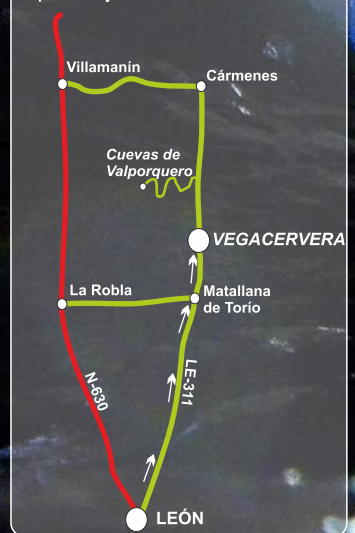

vive tu aventura

en la Cueva de

Valporquero

ESCAPADA DE TURISMO RURAL

+

VALPORQUERO
DESCENSO DEL RÍO
SUBTERRANEO

92 €

(1 día / 1 noche) Actividad de espeleobarranquismo descendiendo el río subterráneo de la cueva de Valporquero, material completo, monitores, seguros de accidentes durante la actividad, noche de alojamiento y media pensión (desayuno buffet y comida) en albergue turístico superior, habitaciones con baño propio.

Punto Activo Vegacervera
Montaña Leonésa

A Oviedo por
puerto Pajares

WEEKEND

Escapadas fin de semana llenas de emociones

EXPERIENCE

 **guheko**